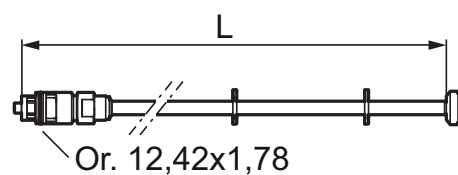

Spindel for utekran

- For selvdrenerende utekran FMM 4290
- Med dreneringsventil
- Kan kappes

Utførelse	FMM nr	NRF nr
For 400 L: 494 mm	37530000	4306051
For 600 L: 694 mm	37533000	4306057
For 1000 L: 1094 mm	37534000	